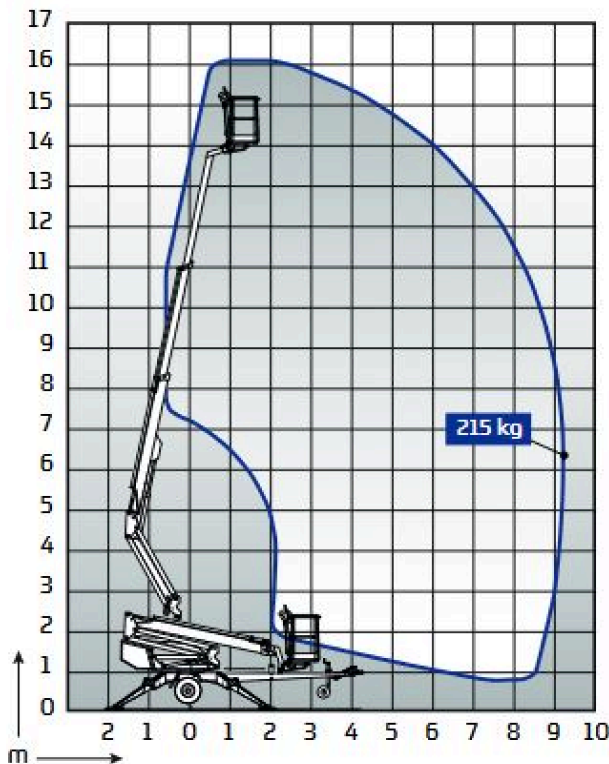

## Anhängerarbeitsbühne 16m

Dinolift 160XT

Diesel + Elektro

Arbeitshöhe bis max.	16,00 m
Plattformhöhe bis max.	14,00 m
Seitliche Reichweite	max. 9,10 m
Traglast	215 kg
Plattformgröße	1,30 / 0,70 m
Antrieb	Diesel / 230 V
Drehbereich	360 °
Abstützbreite	4,30 / 4,30 m
Länge / Breite / Höhe	6,25 / 1,80 / 2,30 m
Eigengewicht	1990 kg
Transportmöglichkeit	als PKW-Anhänger

- Besonderheiten:
- 230 V Stromanschluß im Korb
  - Scherengelenk-Teleskoparm
  - Stufenlose Steuerung
  - Hydraulischer Fahrtrieb
  - Drehbarer Korb
  - Aufstell-/ Einfahrautomatik
  - Automatische Nivellierung